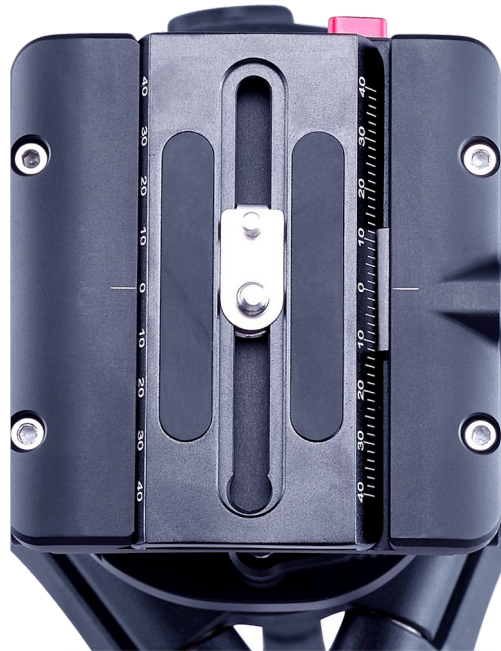

КАРБОН

АЛЮМИНИЙ

СРЕДНЯЯ РАСТЯЖКА

НИЖНЯЯ РАСТЯЖКА

S-LOC

E-Z LOAD

E-Z LOAD MAX

Регулировка сопротивления X-Y

Контрбаланс

Шаровая опора 75, 100 и 150мм.

Подсветка уровня

Сменные розетки

OZEN

SYSTEM 15CF2

proland

- Материал ног - карбон
- Шаровое крепление 75мм
- Пузырьковый уровень с подсветкой
- Ступени контрбаланса: 7
- Ступени регулировки поворота и наклона: 7
- Рабочая температура: от -40 до +60 градусов
- Вертикальный диапазон головы: от +90 до -80 градусов
- Максимальная нагрузка трипода 7 кг
- Нагрузка контрбаланса 0-6 кг
- Вес системы 5.2 кг
- Минимальная высота 47 см
- Максимальная высота 165 см

OZEN

SYSTEM 15CF2

- Материал ног - карбон
- Шаровое крепление 100мм
- Пузырьковый уровень с подсветкой
- Ступени контрбаланса: 10
- Ступени регулировки поворота и наклона: 7
- Рабочая температура: от -40 до +60 градусов
- Вертикальный диапазон головы: от +90 до -80 градусов
- Максимальная нагрузка трипода 25 кг
- Нагрузка контрбаланса 4-16 кг
- Вес системы 8.44 кг
- Минимальная высота 60 см
- Максимальная высота 166 см

OZEN

25PED50M

 **proland**

DN 

- Материал ног - алюминий
- Воздушный демпфер
- Шаровое крепление 150мм
- Пузырьковый уровень с подсветкой
- Ступени контрбаланса: 16
- Ступени регулировки поворота и наклона: 9
- Рабочая температура: от -40 до +60 градусов
- Вертикальный диапазон головы: от +90 до -80 градусов
- Максимальная нагрузка трипода 55 кг
- Нагрузка контрбаланса 5-50 кг
- Вес системы 25 кг
- Минимальная высота 80 см
- Максимальная высота 170 см
- В комплекте тележка DOLLY HD