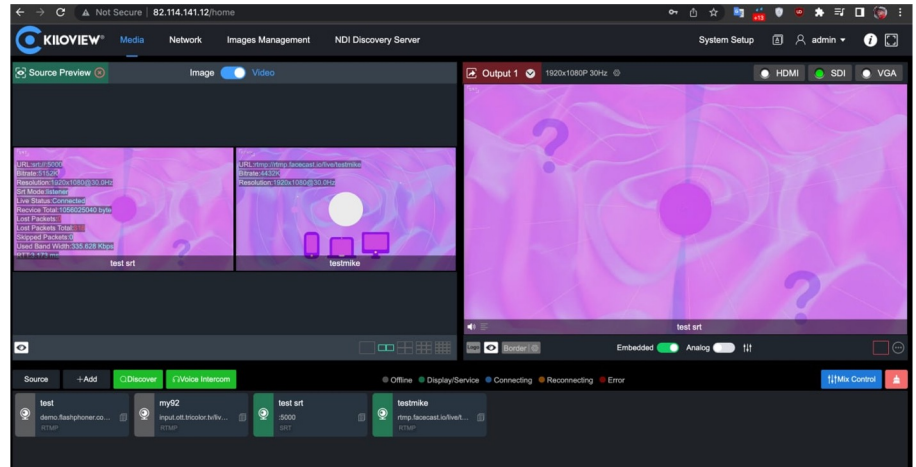

Москва, онлайн продакшен для канала Music Vox

Оборудование. Кодеры Kiloview E2, S2. Протокол передачи: SRT.

Декодер DC 220. Выход в эфир SDI 1080 50i 25fps

Канал - обычный интернет. Отправитель 100 мегабит, получатель 30 мегабит. Поток FullHD 30 fps. Несколько раз в неделю. Расстояние между точками около 15 километров.