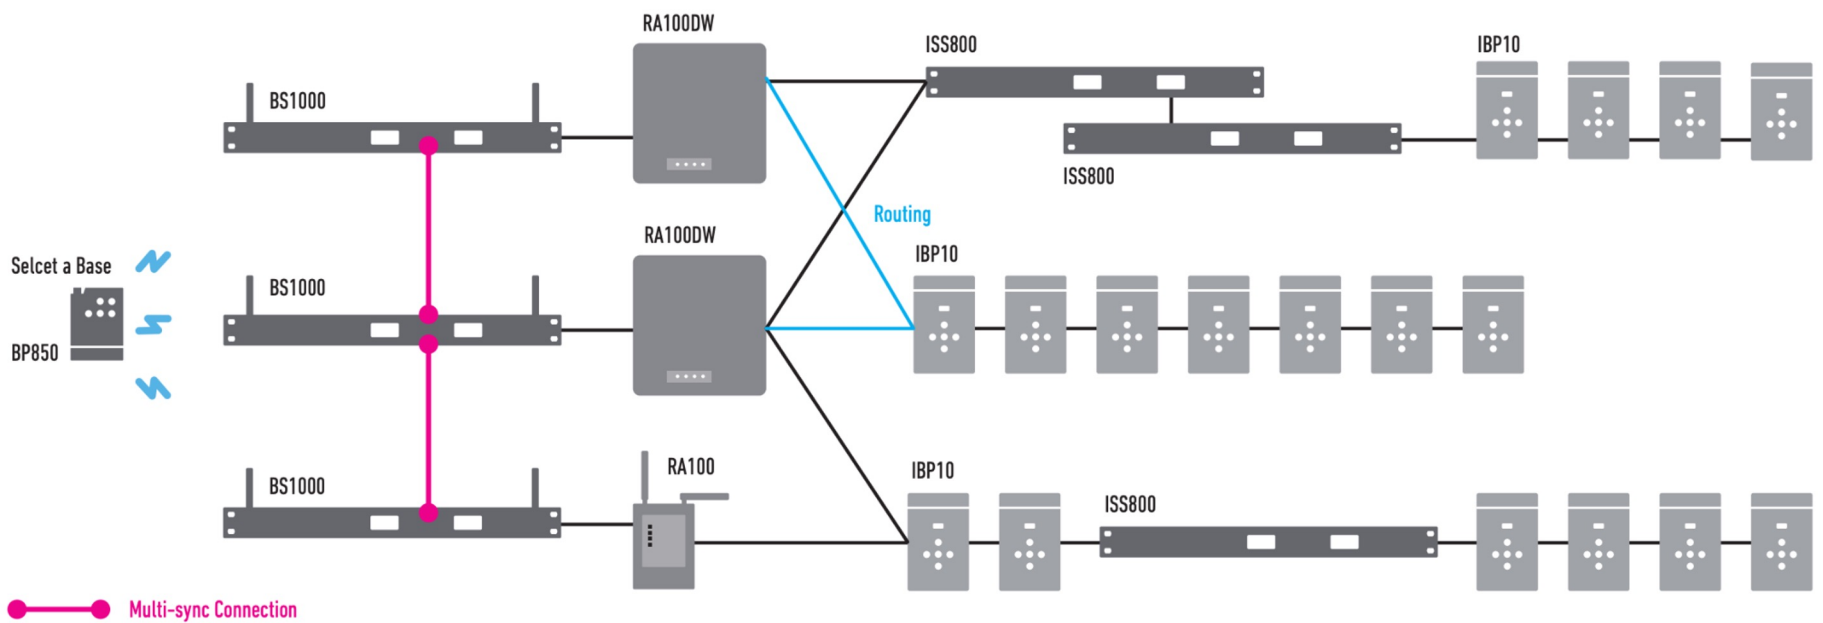

Питание по локальной сети
Подключение 128 беспроводных
белтпаков
Дальность до 250 метров
Съемные антенны
Крэдл для установки
Защита IP53
GENIE Configuration Manager

Питание по локальной сети
Подключение 128 беспроводных
белтпаков
Дальность до 300 метров
Большая зона покрытия
Защита IP53 (IP65)
GENIE Configuration Manager

Выносная антенна RA100DW

Репитер RBS85

Питание по локальной сети
Подключение 128 беспроводных
белпаков
Дальность до 250 метров
Съемные антенны
Креدل для установки
Защита IP53
GENIE Configuration Manager

Белтпак BP850

Беспроводное подключение
Дальность до 200 метров
Встроенная антенна
5 групп связи
Дисплей
Защищенные кнопки
Защита IP42
GENIE Configuration Manager

Гарнитуры и микрофоны

**PROLAND
ACADEMY**