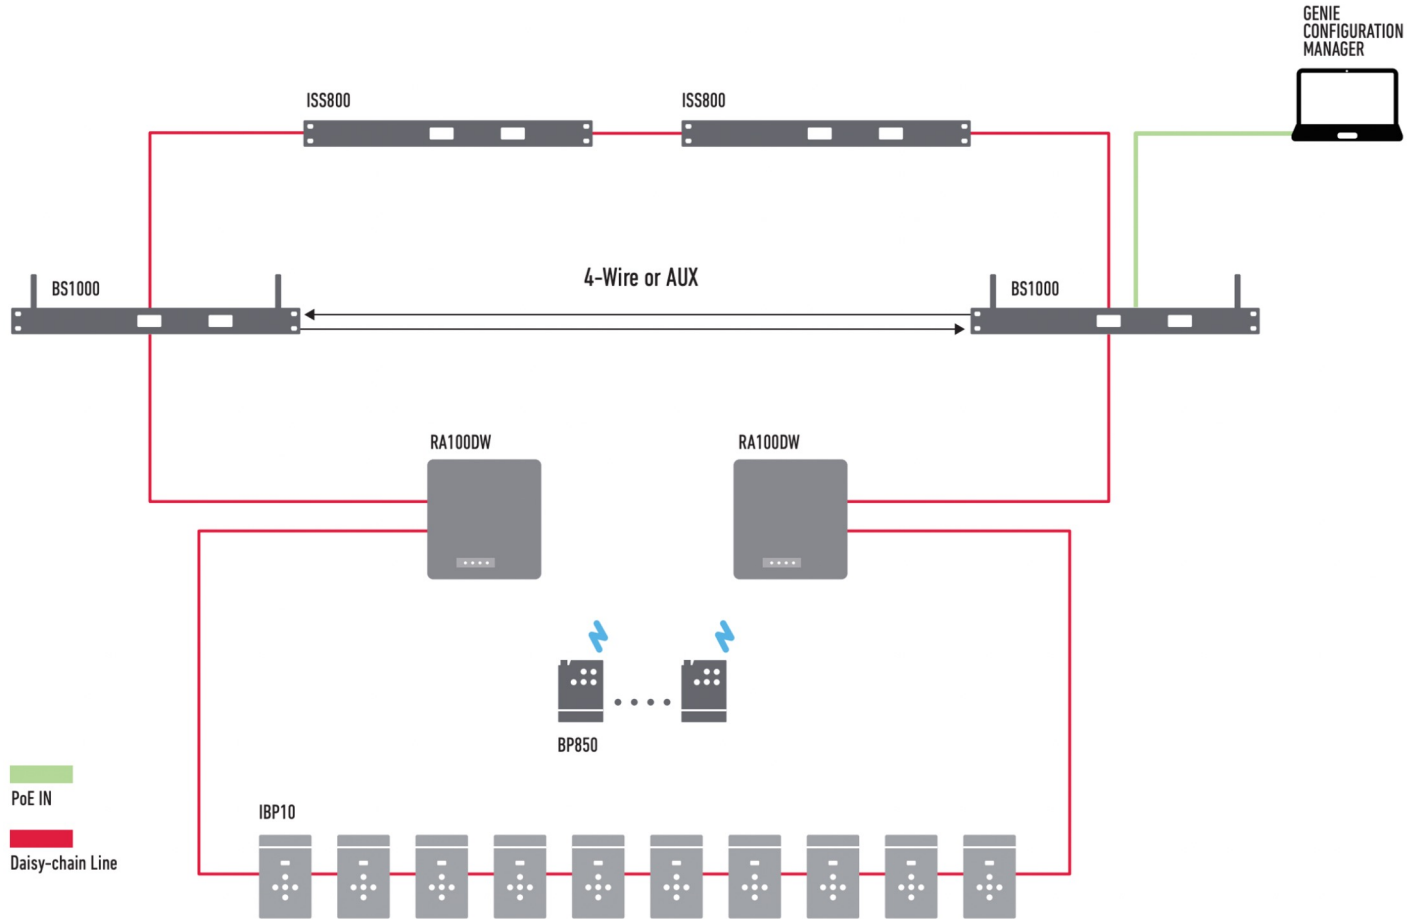

Питание по локальной сети
Подключение 128 беспроводных
белтпаков
Дальность до 250 метров
Съемные антенны
Крэдл для установки
Защита IP53
GENIE Configuration Manager

Питание по локальной сети
Подключение 128 беспроводных
белтпаков
Дальность до 300 метров
Большая зона покрытия
Защита IP53 (IP65)
GENIE Configuration Manager

Выносная антенна RA100DW

Репитер RBS85

Питание по локальной сети
Подключение 128 беспроводных
белпаков
Дальность до 250 метров
Съемные антенны
Креدل для установки
Защита IP53
GENIE Configuration Manager

Белтпак BP850

Беспроводное подключение
Дальность до 200 метров
Встроенная антенна
5 групп связи
Дисплей
Защищенные кнопки
Защита IP42
GENIE Configuration Manager

Гарнитуры и микрофоны

**PROLAND
ACADEMY**